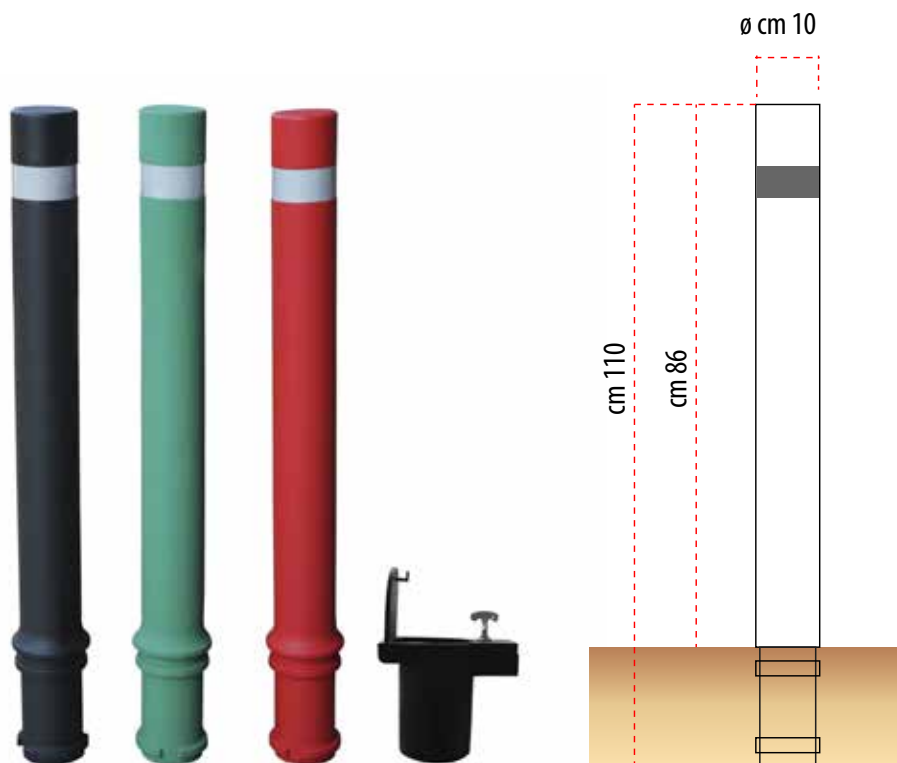

DISSUASORI  
FLESSIBILI  
DI SOSTA

## DISSUASORE FLESSIBILE

Dissuasore flessibile di sosta disponibile nelle colorazioni nero/verde/rosso con inserti rifrangenti. Dimensioni h cm 110 e diametro cm 10

Possibilità di ancoraggio alla pavimentazione mediante installazione di boccola al fine di rendere rimovibile il dissuasore